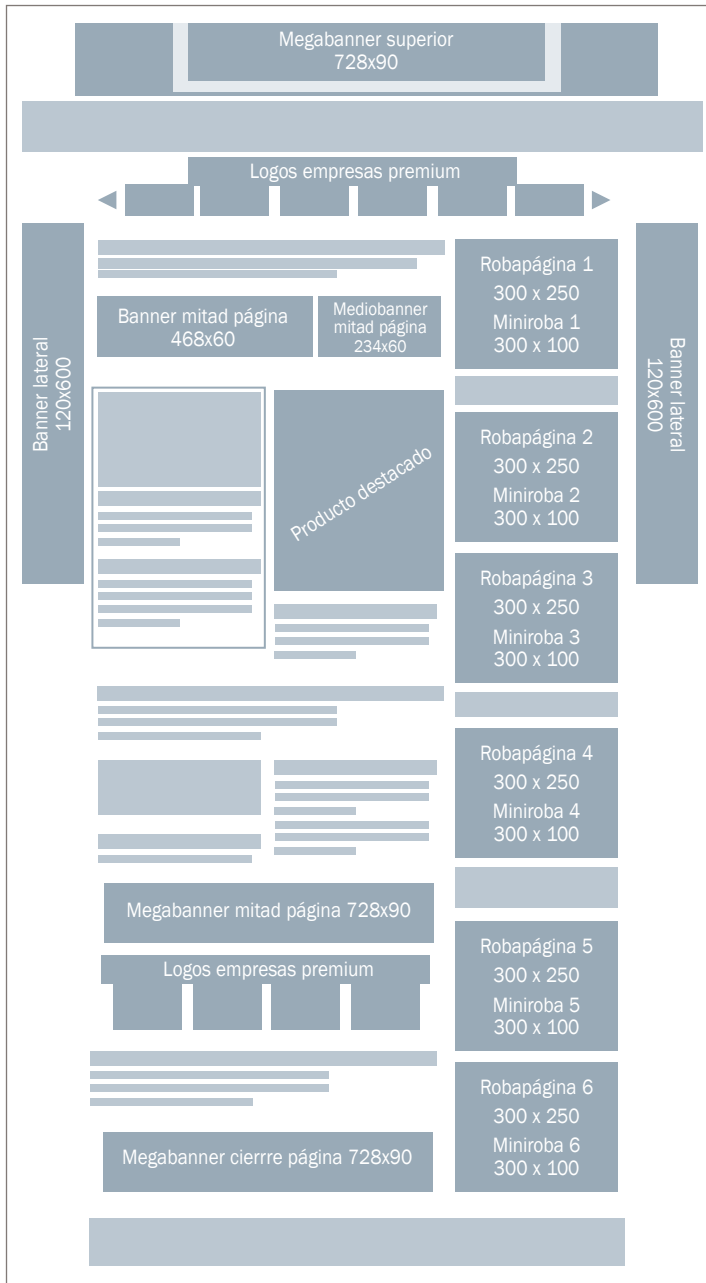

www.retailactual.com

TARIFAS PUBLICIDAD

► WEB

El mayor portal de información profesional y servicios orientados al sector retail - distribución y producción de gran consumo.

Su contenido (noticias, artículos, productos, agenda, directorio de empresas...) se actualiza diariamente.

Un punto de encuentro para los profesionales del sector.

POSICIONES	TAMAÑO DESKTOP	TAMAÑO MÓVIL	MES €
Pop-up (por semana)	700 x 500	Se adapta al dispositivo	Consultar
Megabanner	728 x 90 hasta 970*	300 x 100 (**)	650
Banners Laterales	120 x 600	—	750
Banner mitad página	468 x 90/60		350
Mediabanner mitad página	234 x 90/60		250
Mini robapágina	300 x 100		350
Robapágina	300 x 250		650

Tarifas sin IVA. Precios por inserción.
 Todos los espacios banner pueden rotar con otros clientes.
 Las impresiones se muestran en todo el site.

(*) Otras medidas en megabanner superior desktop: 970 x 250 / 970 x 90 / 970 x 66
 (**) Otras medidas en megabanner superior móvil: 320 x 50 / 320 x 100

POSICIONES	TAMAÑO	PRECIO €
Megabanner superior	728 x 90	600
Banner superior	468 x 90	450
Medio banner superior	234 x 90	250
Robapáginas	300 x 250	350
Mini robapáginas	300 x 100	300
Botón	125 x 125	175
Banner cierre news	468 x 60	250