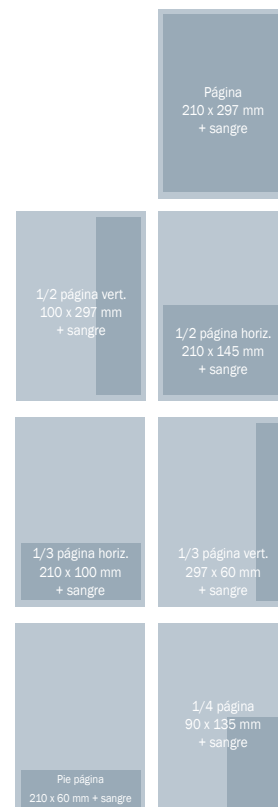

TARIFAS PUBLICIDAD

▶ REVISTA

TAMAÑO	PRECIO €
Página completa	2.000
1/2 Página	1.200
1/3 Página	750
1/4 Página	600
Pie página	600

DIRECTORIO DE EMPRESAS	PRECIO €
módulo (90x105 mm) (6 inserciones)	700
2 módulos (90x105 mm) (6 inserciones)	900

Tarifas sin IVA.

FORMATOS ESPECIALES	PRECIO €
Portada	3.500
Interior Portada	2.200
Contra Portada	2.500
Interior Contraportada	2.000
Encarte hoja	2.300
Encarte díptico	2.500
Marketing de contenidos (Publirreportaje una página)	2.600
Marketing de contenidos (Publirreportaje doble página)	3.800

Tarifas sin IVA.