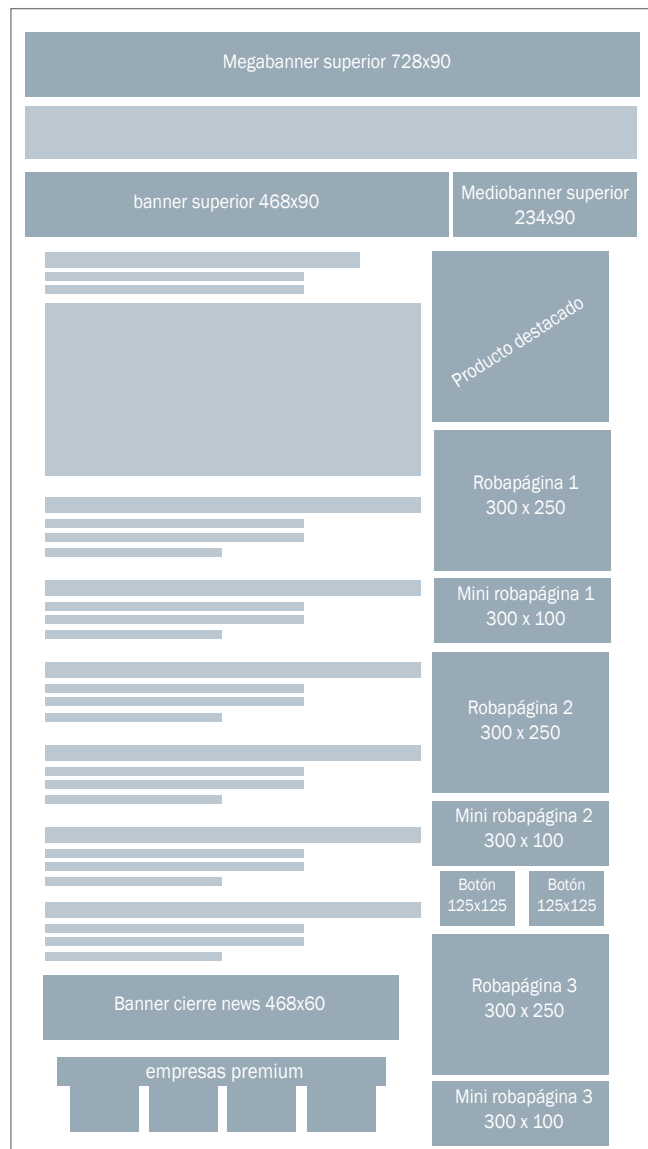

TARIFAS PUBLICIDAD

▶ NEWSLETTER

PYME actual News, es un newsletter que se envía semanalmente con las últimas noticias sobre pymes, con el fin de informar de las últimas novedades de productos, el PYME Actual News tiene una sección dedicada a un producto destacado.

Envíos: 150.000

Frecuencia: Semanal

POSICIONES	TAMAÑO	PRECIO €
Megabanner superior	728 x 90	650
Banner superior	468 x 90	450
Medio banner superior	234 x 90	300
Robapáginas	300 x 250	600
Mini robapáginas	300 x 100	300
Botón	125 x 125	250
Banner cierre news	468 x 60	400

Tarifas sin IVA. Precios por inserción.

Noticia o Producto DESTACADO	500
Logos empresas Premium	Desde 50€

▶ NEWS EXCLUSIVOS EMPRESA

Boletín electrónico a la carta; ideal para hacer llegar a los profesionales del sector los servicios de su empresa, anunciar un nuevo producto, comunicar su presencia en una feria importante.

Perfil del lector: Gestión de PYMES, Gestión de recursos humanos, Tecnología para PYMES, Eficiencia y ahorro energético en la empresa, Profesional Autónomo, Desarrollo web y marketing digital de PYMES, Directivos y gerentes

DISTRIBUCIÓN	PRECIO
150.000 envíos	2.250

Tarifas sin IVA.

Newsletter PYME actual
KASPERSKY ENDPOINT SECURITY FOR BUSINESS Select
30% Dto*
Conéctate ahora un 30% de descuento es Endpoint Security for Business SELECT hasta el 30 de septiembre
Incluye implementación y Mobile Device Management as herramientas de control de organización aplicar las lentos esenciales de tu
PROSEGUR ALARMAS
La mejor alarma para tu negocio o empresa.
DESDE SÓLO 33€
AHORA 2 MESES GRATIS
Solicita información
*SÓLO HASTA EL 30 DE NOVIEMBRE
KASPERSKY THE POWER OF PROTECTION
con duración de 1, 2 o 3 años. Véase manual de otras ofertas o promociones.