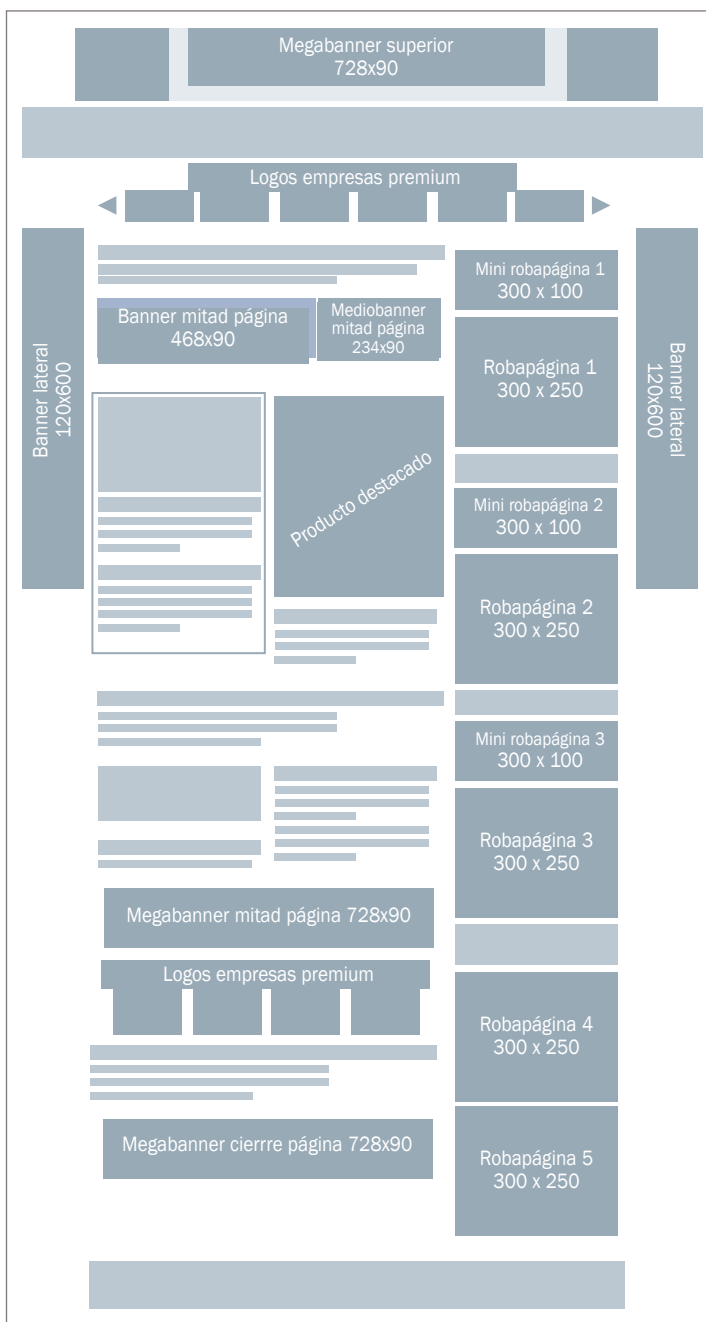

[www.pymeactual.es](http://www.pymeactual.es)

Pymeactual.es va dirigido a empresas y profesionales en general de cualquier sector en España.

Las principales secciones de PYME Actual son:

- Noticias de Actualidad de empresas pymes.
- Toda la actualidad, sobre Tecnología, gestión, financiación, legislación y recursos humanos.
- Dispone de una sección de productos y de forma destacada se muestran las últimas novedades, soluciones y productos técnicos.
- Agenda de jornadas, eventos y cursos para pymes.

Un punto de encuentro para los profesionales del sector.

POSICIONES	TAMAÑO DESKTOP	TAMAÑO MÓVIL	MES
Pop-up (por semana)	700 x 500	Se adapta al dispositivo	Consultar
Megabanner superior	728 x 90 hasta 970*	300 x 100 (**)	1.000
Banners Laterales	120 x 600	—	700
Banner mitad página	468 x 90/60		600
Mediobanner mitad página	234 x 90/60		250
Mini robapágina	300 x 100		250
Robapágina	300 x 250		1.000
Megabanner mitad - cierre	728 x 90	—	400

Tarifas sin IVA. Precios por inserción.  
 Todos los espacios banner pueden rotar con otros clientes.  
 Las impresiones se muestran en todo el site.

(\*) Otras medidas en megabanner superior desktop: 970 x 250 / 970 x 90 / 970 x 66  
 (\*\*) Otras medidas en megabanner superior móvil: 320 x 50 / 320 x 100

**Envíos:** 150.000

**Frecuencia:** Semanal

POSICIONES	TAMAÑO	PRECIO €
Megabanner superior	728 x 90	650
Banner superior	468 x 90	450
Medio banner superior	234 x 90	300
Robapáginas	300 x 250	600
Mini robapáginas	300 x 100	300
Botón	125 x 125	250
Banner cierre news	468 x 60	400